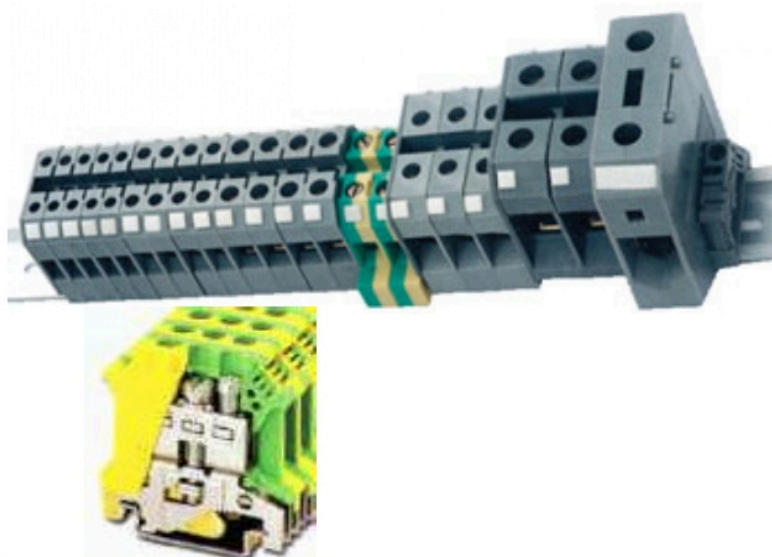

CÔNG TY TNHH TM-DV-KT ĐIỆN THIÊN THÀNH

25 Trần Tường Công, Phường 11, Quận 5, TP.HCM

ĐT: (028)38.551.292 - (028)38.554.675 Fax: (028)38.553.645

BẢNG GIÁ JXB TERMINAL

2.5MM²	JXB 2.5/35	4.000
4MM²	JXB 4/35	5.000
6MM²	JXB 6/35	7.000
10MM²	JXB 10/35	9.000
16MM²	JXB 16/35	14.000
25MM²	JXB 25/35	22.000
35MM²	JXB 35/35	28.000
2.5MM²	TE	13.000
4MM²	TE	14.000

CABLE GLAND- LOẠI PG